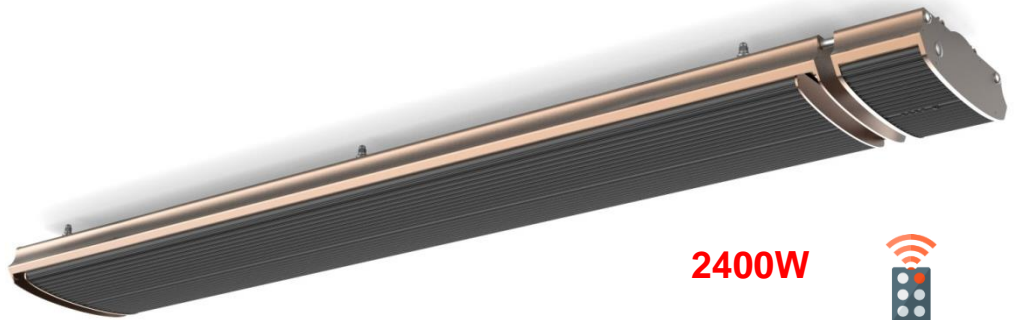

Infrared Panel Heater

1800W

Δυνατότητα έδρασης από την οροφή

2400W

Telemax JH-NR18-13A

- Infrared Panel Heater
- Εξαιρετική απόδοση χωρίς φως ή θόρυβο
- Ισχύς 1800 Watt
- Κάλυψη 20τμ
- Προτείνεται η λειτουργία του με Θερμοστάτη (δεν παρέχεται)
- Στήριξη στον τοίχο
- Δυνατότητα έδρασης από την οροφή
- Αδιαβροχοποίηση IPX4
- Διαστάσεις 1000x189x67 mm
- Βάρος 6,2/ 7,4 kgr

Telemax JH-NR24-13B

- Infrared Panel Heater
- Εξαιρετική απόδοση χωρίς φως ή θόρυβο
- Ισχύς 2400 Watt
- Κάλυψη 30τμ
- Τηλεχειριστήριο
- 4 διαβαθμίσεις ισχύος
- Στήριξη στον τοίχο
- Δυνατότητα έδρασης από την οροφή
- Αδιαβροχοποίηση IPX4
- Διαστάσεις 1675x250x145 mm
- Βάρος 6,5/ 8,00 kgr