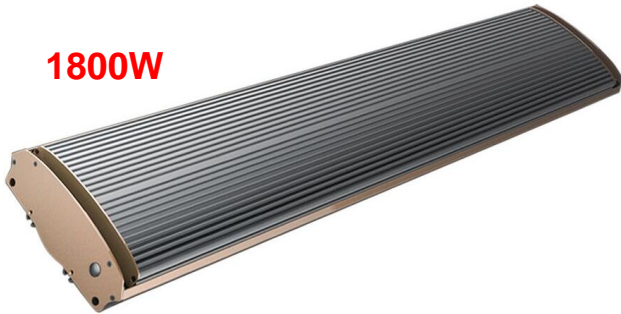

Infrared Panel Heater

1800W

Δυνατότητα έδρασης από την οροφή

2400W

Telemax JH-NR18-13A

- Infrared Panel Heater
- Εξαιρετική απόδοση χωρίς φως ή θόρυβο
- Ισχύς 1800 Watt
- Κάλυψη 20τμ
- Προτείνεται η λειτουργία του με Θερμοστάτη (δεν παρέχεται)
- Στήριξη στον τοίχο
- Δυνατότητα έδρασης από την οροφή
- Αδιαβροχοποίηση IPX4
- Διαστάσεις 1000x189x67 mm
- Βάρος 6,2/ 7,4 kgr

Telemax JH-NR24-13B

- Infrared Panel Heater
- Εξαιρετική απόδοση χωρίς φως ή θόρυβο
- Ισχύς 2400 Watt
- Κάλυψη 30τμ
- Τηλεχειριστήριο
- 4 διαβαθμίσεις ισχύος
- Στήριξη στον τοίχο
- Δυνατότητα έδρασης από την οροφή
- Αδιαβροχοποίηση IPX4
- Διαστάσεις 1675x250x145 mm
- Βάρος 6,5/ 8,00 kgr