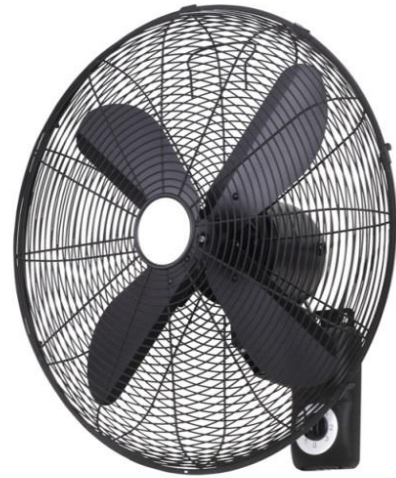

Βιομηχανικοί – Professional Line

Telemax FW-45

- Επιτοίχιος ανεμιστήρας
- **Διάμετρος 18" (45.0cm)**
- 4 μεταλλικές λεπίδες υψηλής απόδοσης
- Ισχύς 120 Watt
- Ανακλινόμενη κατεύθυνση αέρα
- Περιστροφή
- 3 Επιλογές ταχύτητας
- Κορδονάκι για εύκολο χειρισμό

Telemax OUIF-45A Floor

- Ανεμιστήρας Δαπέδου
- Διάμετρος 18" (46cm)
- Μεταλλική φτερωτή
- Αλουμινένιο περίβλημα υψηλής ποιότητας και αντοχής
- Υψηλής ποιότητας επαγγελματικό μοτέρ
- Ισχύς 100Watt
- 3 επιλογές ταχύτητας
- Πιστοποιητικά CE/ RoHS