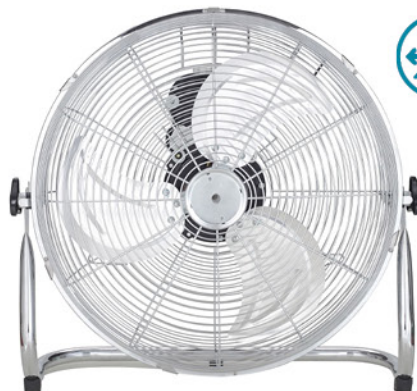

18"
46 cm

Telemax FP-45X Floor

► 61,90 €

- Ανεμιστήρας Δαπέδου
- Μεταλλική φτερωτή
- Ιnox περίβλημα υψηλής ποιότητας και αντοχής
- Υψηλής ποιότητας επαγγελματικό μοτέρ
- Ισχύς 105 Watt
- 3 επιλογές ταχύτητας