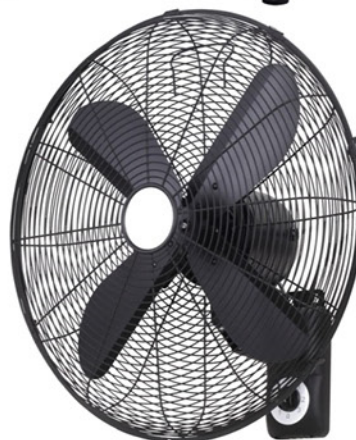

### Telemax KYT-1201 ▶ 24,90 €

- Επιδαπέδιος ανεμιστήρας (Box Fan)
- 3 επιλογές ταχύτητας
- Περιστροφόμενες γρίλλες
- Μοτέρ 45 Watt

### Telemax FS-1610M ▶ 26,90 €

- Επιδαπέδιος ανεμιστήρας
- Εύκολη συναρμολόγηση
- Λαμπάκι Νυκτός
- 3 επιλογές ταχύτητας
- Περιστροφή
- Στιβαρή στρογγυλή Βάση
- Μοτέρ 45 Watt

**Telemax FW50-ER1**

- ▶ 109,00 €
- Ισχύς 140 Watt

**Telemax FS65-ER1**

- ▶ 149,00 €

- Επιδαπέδιος ανεμιστήρας
- Φτερωτή Αλουμινίου
- Ρυθμιζόμενη κλίση
- 3 επίπεδα ταχύτητας
- Περιστροφή
- Επαγγελματικό μοτέρ
- Ισχύς 200 Watt
- Στιβαρή σταυρωτή βάση βαρέως τύπου

**Telemax FW65-ER1** ▶ 124,90 €

- Ισχύς 200 Watt

**Telemax FW75-ER2**

- ▶ 155,00 €
- Ισχύς 220 Watt

**Telemax FW45/FW3**

- ▶ 99,00 €

- Επιτοίχιος ανεμιστήρας
- 4 μεταλλικές λεπίδες
- Ισχύς 120 Watt
- Περιστροφή και ρυθμιζόμενη κλίση
- 3 Επιλογές ταχύτητας
- Κορδονάκι για εύκολο χειρισμό