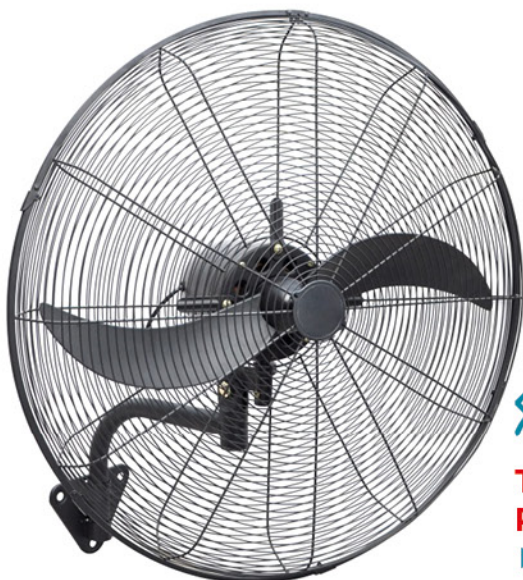

### Telemax KYT-1201 ▶ 24,90 €

- Επιδαπέδιος ανεμιστήρας (Box Fan)
- 3 επιλογές ταχύτητας
- Περιστροφόμενες γρίλλες
- Μοτέρ 45 Watt

### Telemax FS-1610M ▶ 26,90 €

- Επιδαπέδιος ανεμιστήρας
- Εύκολη συναρμολόγηση
- Λαμπάκι Νυκτός
- 3 επιλογές ταχύτητας
- Περιστροφή
- Στιβαρή στρογγυλή Βάση
- Μοτέρ 45 Watt

**Telemax FW50-ER1**

- ▶ 109,00 €
- Ισχύς 140 Watt

**Telemax FS65-ER1**

- ▶ 149,00 €

- Επιδαπέδιος ανεμιστήρας
- Φτερωτή Αλουμινίου
- Ρυθμιζόμενη κλίση
- 3 επίπεδα ταχύτητας
- Περιστροφή
- Επαγγελματικό μοτέρ
- Ισχύς 200 Watt
- Στιβαρή σταυρωτή βάση βαρέως τύπου

**Telemax FW65-ER1** ▶ 124,90 €

- Ισχύς 200 Watt

**Telemax FW75-ER2**

- ▶ 155,00 €
- Ισχύς 220 Watt

**Telemax FW45/FW3**

- ▶ 99,00 €

- Επιτοίχιος ανεμιστήρας
- 4 μεταλλικές λεπίδες
- Ισχύς 120 Watt
- Περιστροφή και ρυθμιζόμενη κλίση
- 3 Επιλογές ταχύτητας
- Κορδονάκι για εύκολο χειρισμό