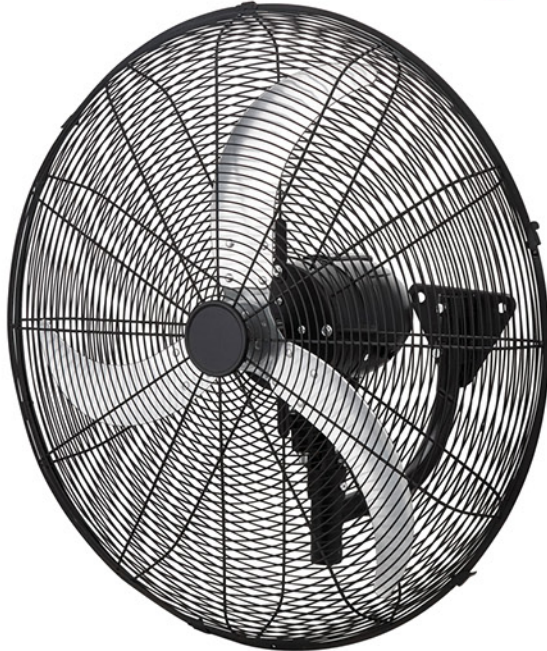

### Telemax KYT-1201 ▶ 24,90 €

- Επιδαπέδιος ανεμιστήρας (Box Fan)
- 3 επιλογές ταχύτητας
- Περιστροφόμενες γρίλλες
- Μοτέρ 45 Watt

### Telemax FS-1610M ▶ 26,90 €

- Επιδαπέδιος ανεμιστήρας
- Εύκολη συναρμολόγηση
- Λαμπάκι Νυκτός
- 3 επιλογές ταχύτητας
- Περιστροφή
- Στιβαρή στρογγυλή Βάση
- Μοτέρ 45 Watt

### Telemax FS40-726R

► 59,90 €

- Επιδαπέδιος ανεμιστήρας
- **Τεχνολογία διπλής φτερωτής**
- 6+3 διάφανες λεπίδες
- Τηλεχειριστήριο
- Ισχυρό μοτέρ 60 Watt
- Ψηφιακή οθόνη LCD
- Χρονοδιακόπτης
- Περιστροφή
- 3 λειτουργίες (Normal, Sleep, Natural)
- 3 επιλογές ταχύτητας
- Στιβαρή στρογγυλή Βάση
- Πολύ εύκολη συναρμολόγηση

### Telemax FS40-806

► 41,90 €

- Επιδαπέδιος ανεμιστήρας
- **Τεχνολογία διπλής φτερωτής**
- 7+4 λεπίδες
- Ισχυρό μοτέρ 60 Watt
- Χρονοδιακόπτης
- Περιστροφή
- 3 επιλογές ταχύτητας
- Στιβαρή στρογγυλή Βάση
- Πολύ εύκολη συναρμολόγηση