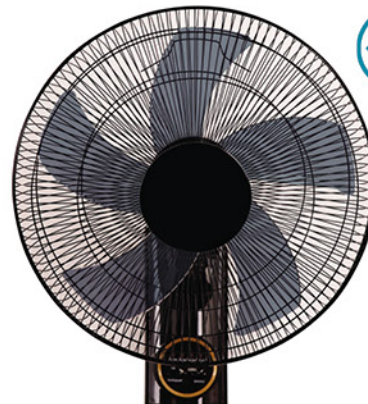

16"
40cm

Telemax FW40-803

► 56,90 €

- Επιτοίχιος ανεμιστήρας
- Τηλεχειριστήριο
- Φωτεινές Ενδείξεις
- 5-αφτερη φτερωτή
- Ισχύς 60 Watt
- Ρυθμιζόμενη κλίση
- Περιστροφή
- 3 Επιλογές ταχύτητας