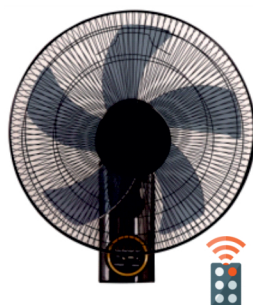

## Telemax Τοίχου 50-65-75

- Τηλεχειριζόμενος Επαγγελματικός

	Telemax 50	Telemax 65	Telemax 76
Διάμετρος (Inτσες)	20	26	30
Διάμετρος (cm)	50,8 cm	66 cm	76,2 cm
Ισχύς	140 Watt	200 Watt	220 Watt

### Telemax Τοίχου 46cm

- Επαγγελματικό μοτέρ 120W

### Telemax τοίχου 40cm

-Τηλεχειριζόμενος,  
5φτερη φτερωτή, 60 watt

### Telemax Δαπέδου 66cm

- Βαρέως τύπου, Επαγγελματικός  
200 Watt