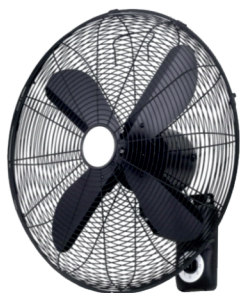

## Telemax Τοίχου 50-65-75

- Τηλεχειριζόμενος Επαγγελματικός

	Telemax 50	Telemax 65	Telemax 76
Διάμετρος (Inτσες)	20	26	30
Διάμετρος (cm)	50,8 cm	66 cm	76,2 cm
Ισχύς	140 Watt	200 Watt	220 Watt

### Telemax Τοίχου 46cm

- Επαγγελματικό μοτέρ 120W

### Telemax τοίχου 40cm

-Τηλεχειριζόμενος,  
5φτερη φτερωτή, 60 watt

### Telemax Δαπέδου 66cm

- Βαρέως τύπου, Επαγγελματικός  
200 Watt